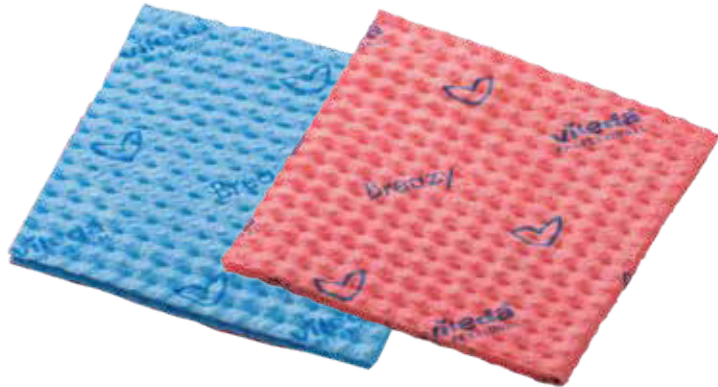

Breazy

Breazy est le chiffon idéal pour une utilisation à court terme, offrant des performances de nettoyage en microfibre et des poches de ramassage novolon®.

Breazy surpasse tous les autres chiffons semi-jetables, et il est très facile de calculer le nombre de chiffons dont vous avez besoin par site et par mois. Grâce à ses prix compétitifs, Breazy ne met aucun stress sur votre budget.

Hygiène & Sécurité

Le système de code couleur permet d'appliquer un processus de nettoyage conforme aux normes d'hygiène et aux principes HACCP.

Matériel

La structure ondulée unique est une technologie Freudenberg brevetée et les vagues créent des poches qui capturent 40 % de particules de saleté en plus qu'un chiffon conventionnel comparable.

Le mélange de fibres contient de la microfibre, ce qui signifie un nettoyage facile et efficace.

Matière : 45% Viscose, 25% Polyester, 20% Polypropylène, 10% Microfibre Polyester.

Usage

Breazy fonctionne très bien avec les méthodes de nettoyage au seau et au pistolet. Il peut être utilisé sur toutes les surfaces résistantes à l'eau telles que les bureaux, les armoires, les chaises, les comptoirs, les bars, etc. Breazy convient également parfaitement à toutes les surfaces des toilettes.

Code	Description	Couleur	Dimensions cm/in	Pacquet	paquets/caisse
161616	Breazy	Bleu	35.5x 35cm / 14x 13.75 in	25	4
161617	Breazy	Rouge	35.5x 35cm / 14x 13.75 in	25	4